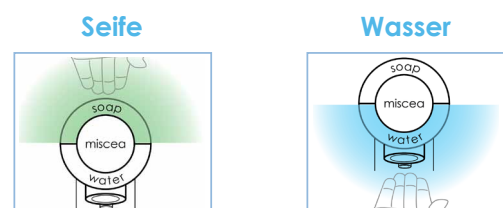

Kein separater Spender

Der Seifenspender wurde direkt in die miscea **LIGHT**® Armatur integriert. Die Notwendigkeit der Montage eines separaten Seifenspenders entfällt. Die miscea **LIGHT**® eignet sich für eine breite Palette von niedrig- bis mittelviskosen Hygieneprodukten.

Weniger Nachfüllaufwand

Die einzigartige Seifenbox kann bis zu 2-Liter Flüssigprodukte aufnehmen. Damit wird die die Häufigkeit des Auswechslens der Produkte um ca. die Hälfte verringert.

Schutz vor bakterieller Kontamination

Zum Schutz vor bakterieller Kontamination verfügt die miscea **LIGHT**® über eine integrierte Reinigungst. Dieser automatische Spülzyklus reinigt sämtliche Flüssigkeitsleitungen hygienisch sauber. Die Häufigkeit der Reinigungszyklen kann, mit Hilfe einer Fernbedienung, selbst programmiert und damit den eigenen Bedürfnissen angepasst werden.

Spart Wasser und Hygieneprodukte

Dank der Programmierung von Wassermenge und der Menge des Hygieneproduktes werden Wasser und Flüssigprodukte deutlich eingespart.

Einfach zu bedienen

Die übersichtliche Anzeige von Seife und Wasser auf der Benutzeroberfläche macht die Bedienung der miscea **LIGHT**® zum Kinderspiel. LED-Indikatoren zeigen dem Benutzer, ob Seife oder Wasser für den Einsatz aktiviert ist.