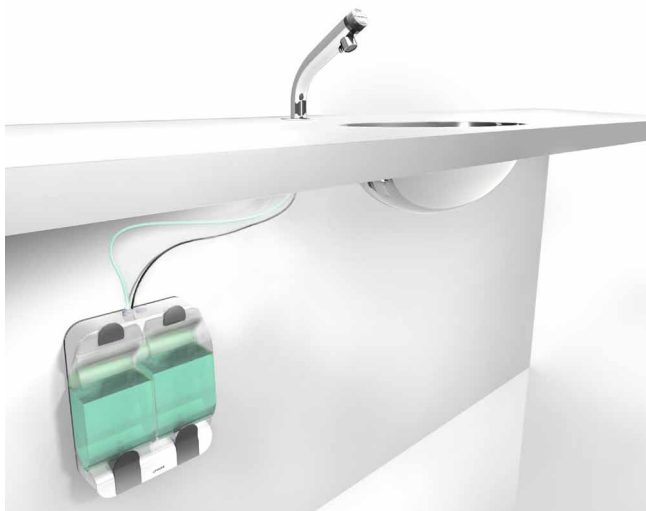

Technische Daten

Systemkomponenten

Das miscea LIGHT®-System besteht aus zwei Hauptkomponenten:

- miscea LIGHT® Wasserhahn
- Seifenbox

Die Seifenbox wird normalerweise in einem Schrank unter dem Waschbecken eingebaut. Die Armatur wird am Wassernetz angeschlossen und die Seifenbox mit der Armatur verbunden. Die beiden Beutel mit Seife werden an die Seifenbox angebracht. Ein 12 Volt Netzgerät (keine Batterien) speist die miscea LIGHT®. Damit ist gewährleistet, dass das Handhygiene-System immer einsatzbereit ist.

Installation & persönliche Einstellungen

Die miscea LIGHT® passt in die meisten Waschbecken. Die Installation der Armatur ist extrem einfach und mit nur wenig Zeitaufwand verbunden. Auch die Seifenbox lässt sich schnell und einfach installieren.

Das Anpassen der Einstellungen, wie z. B. die Veränderung der Menge an Seife (oder Desinfektionsmittel), kann einfach und bequem mit Hilfe der handlichen miscea Fernbedienung selbst durchgeführt werden.

miscea LIGHT®-Systemkonfiguration

miscea LIGHT® Systemkomponenten und -konfigurationen

Leistungsdaten

Spannung	12 V_{DC}
Eingangsspannung	100 ~ 240 V_{AC} / 50 ~ 60 Hz
Betriebswasserdruck	0.8 - 10 bar
max. Wassertemperatur	75 °C
Schutzklasse des Leiterplattengehäuses	IP 55
Gewicht der Armatur (einschl. Schläuche und Kabel)	
Modell Standard:	1.0 kg
Gewicht der Seifenbox (ohne Beutel)	0.95 kg

Material & Farbe

1. Edelstahl gebürstet, matt glänzend
2. Messing verchromt, hochglänzend

Voreinstellungen

Nachlaufzeit des Wassers	1 Sek.
Spendevolumen Seife	1 ml
Automatischer Reinigungszyklus	
Wasser:	Benutzerdefiniert