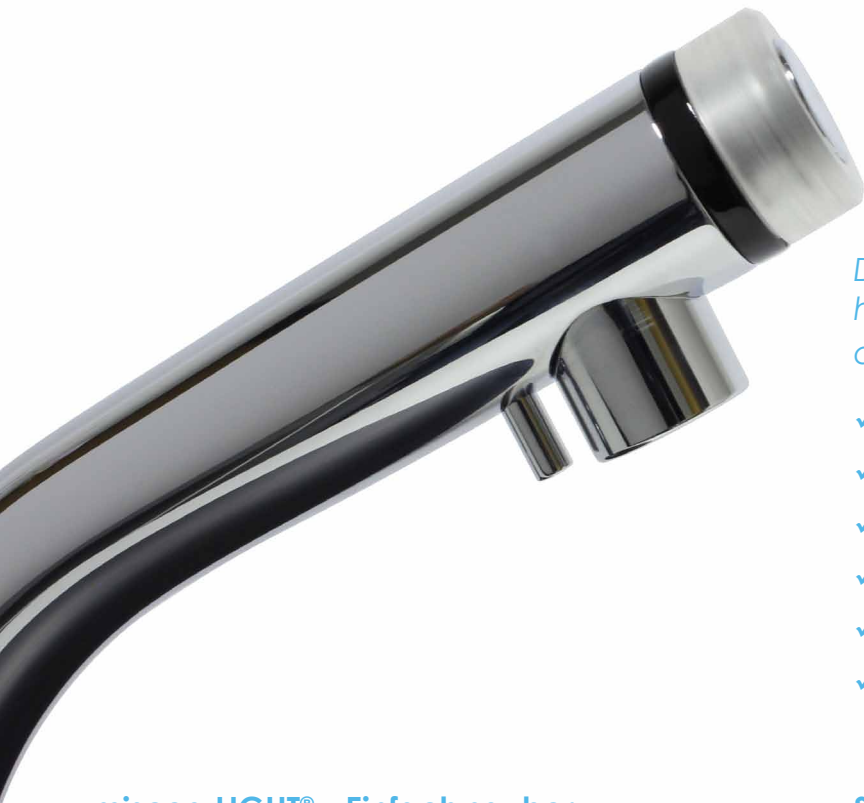

miscea
LIGHT[®]

Einfach **sauber.**

Die miscea **LIGHT**® ist die sauberste und hygienischste Armatur, die momentan dem Markt zur Verfügung steht.

- ✓ Sauber und hygienisch
- ✓ Keine separaten Spender
- ✓ Einfache Bedienung
- ✓ Einfache Installation
- ✓ Spart Wasser und Hygieneprodukte
- ✓ Schützt vor bakterieller Kontamination

miscea LIGHT® - Einfach sauber.

Die miscea **LIGHT**® wurde speziell für eine komfortable und hygienische Benutzung entwickelt. Die Armatur verfügt über ein integriertes Flüssigkeitsspender-System. Dank schnellen und zuverlässigen Sensoren, kann die miscea **LIGHT**® Wasser oder Seife- (oder Händedesinfektion) direkt auf die Hand spenden.

Kein separater Spender

Der Seifenspender wurde direkt in die miscea **LIGHT**® Armatur integriert. Die Notwendigkeit der Montage eines separaten Seifenspenders entfällt. Die miscea **LIGHT**® eignet sich für eine breite Palette von niedrig- bis mittelviskosen Hygieneprodukten.