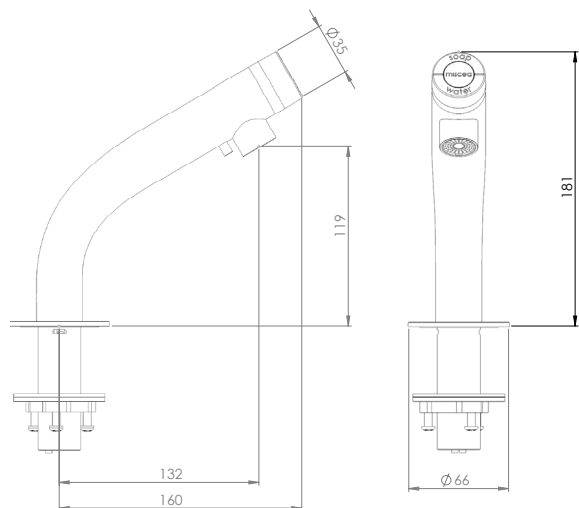

miscea LIGHT®-Systemkonfiguration

miscea LIGHT® Systemkomponenten und -konfigurationen

Leistungsdaten

Spannung	12 V _{DC}
Eingangsspannung	100 ~ 240 V _{AC} / 50 ~ 60 Hz
Betriebswasserdruck	0.8 - 10 bar
max. Wassertemperatur	75 °C
Schutzklasse des Leiterplattengehäuses	IP 55
Gewicht der Armatur (einschl. Schläuche und Kabel)	
Modell Standard:	1.0 kg
Gewicht der Seifenbox (ohne Beutel)	0.95 kg

Maße der Seifenbox und Armatur

Seifenbox: Länge, Breite, Höhe 219.0 x 289.7 x 82.4 mm

miscea GmbH
Hauptstraße 2
14979 Großbeeren
Germany

T: +49 (0) 33701 3553 - 0
F: +49 (0) 33701 3553 - 19
E: berlin@miscea.com